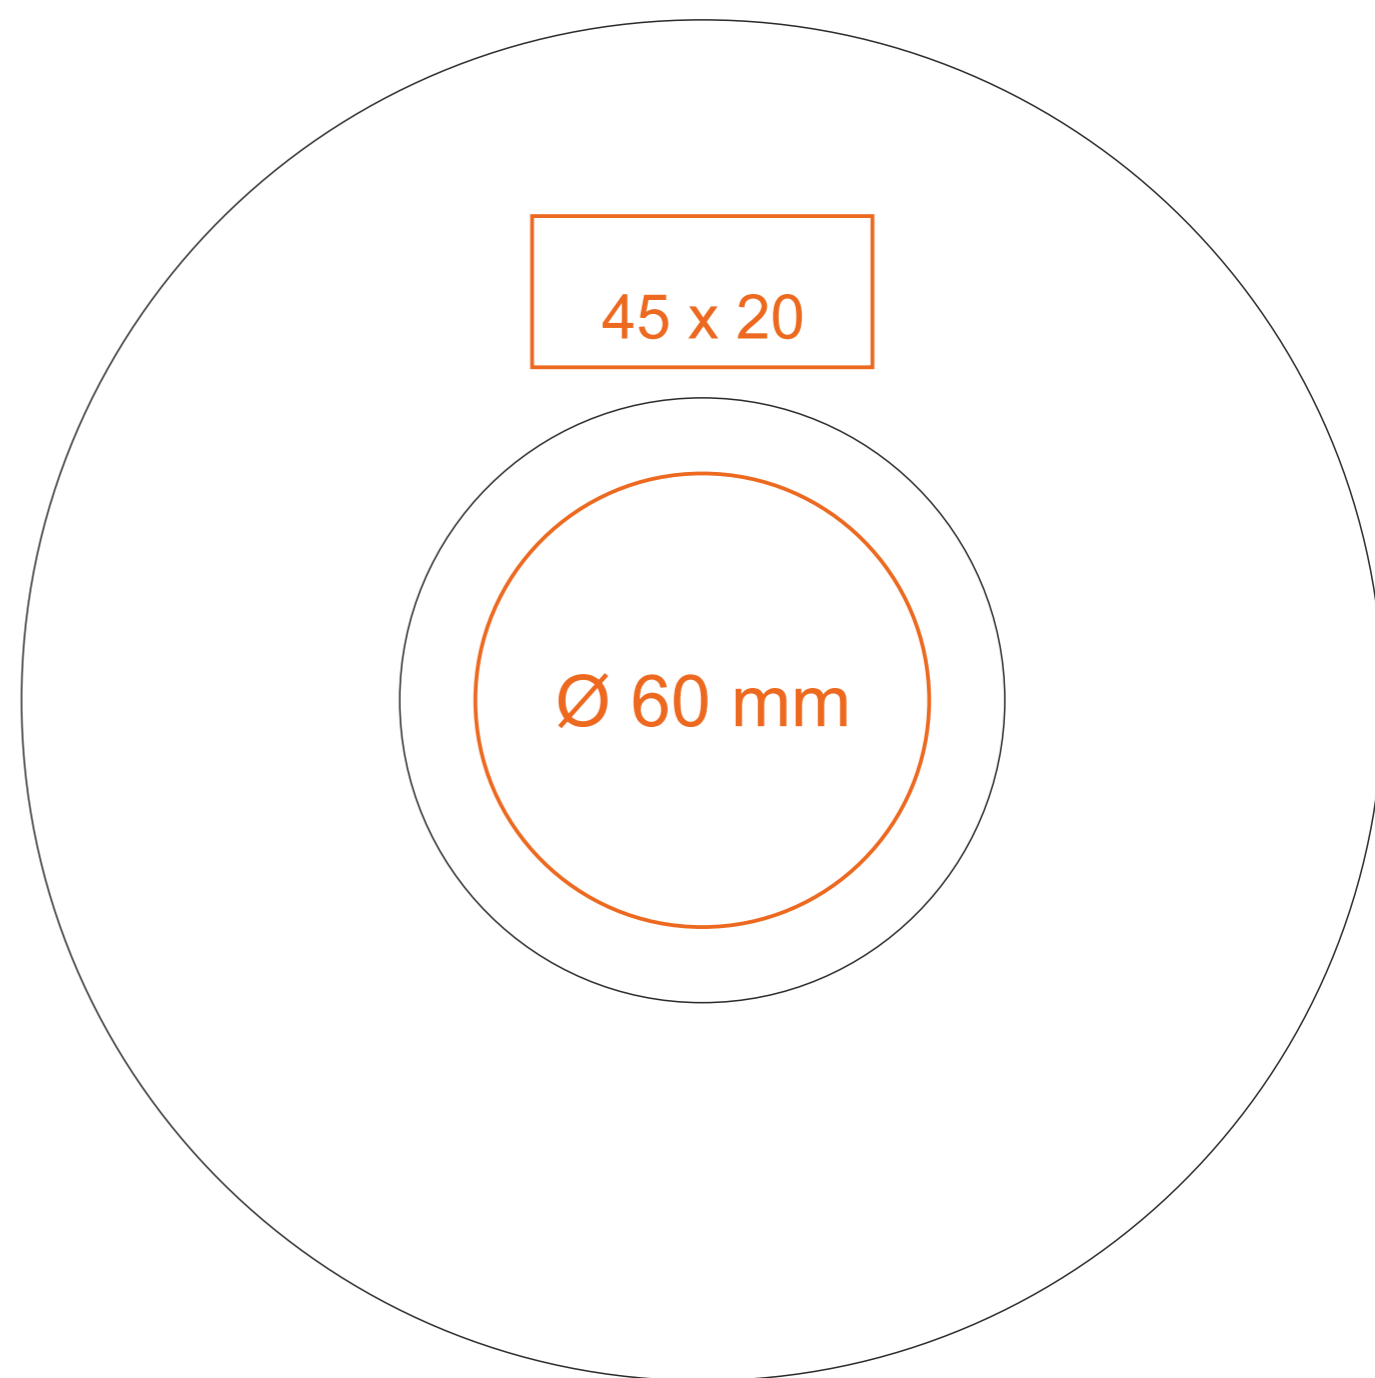

C_243 Horizon Set

80 ml / h: 52 mm / Ø 60 mm

Spodek Ø 120 mm

Nadruk na uchu	- 15 x 9 mm
Nadruk wewnątrz na ściance	- 35 x 15 mm
Nadruk wewnątrz na dnie	- Ø 30 mm

*W przypadku projektów dla kalkomanii wybiegających poza standardową powierzchnię nadruku prosimy o kontakt z działem handlowym.

Spodek Ø 150 mm

Nadruk na uchu
 Nadruk wewnątrz na ściance
 Nadruk wewnątrz na dnie
 Nadruk od spodu

- 20 x 10 mm
- 45 x 20 mm
- Ø 50 mm
- Ø 20 mm

*W przypadku projektów dla kalkomanii wybiegających poza standardową powierzchnię nadruku prosimy o kontakt z działem handlowym.

[Jak należy przygotować projekty do druku](#)

legenda

-  Nadruk kalkomania (Transfer Print)
-  Piaskowanie (Sensitive Touch)
-  Nadruk bezpośredni (Direct Print)

C_243 **Horizon Set**

280 ml / h: 62 mm / Ø 101 mm

Spodek Ø 180 mm

Nadruk na uchu
 Nadruk wewnątrz na ściance
 Nadruk wewnątrz na dnie
 Nadruk od spodu

- 20 x 10 mm
- 50 x 20 mm
- Ø 60 mm
- Ø 35 mm

*W przypadku projektów dla kalkomanii wybiegających poza standardową powierzchnię nadruku prosimy o kontakt z działem handlowym.