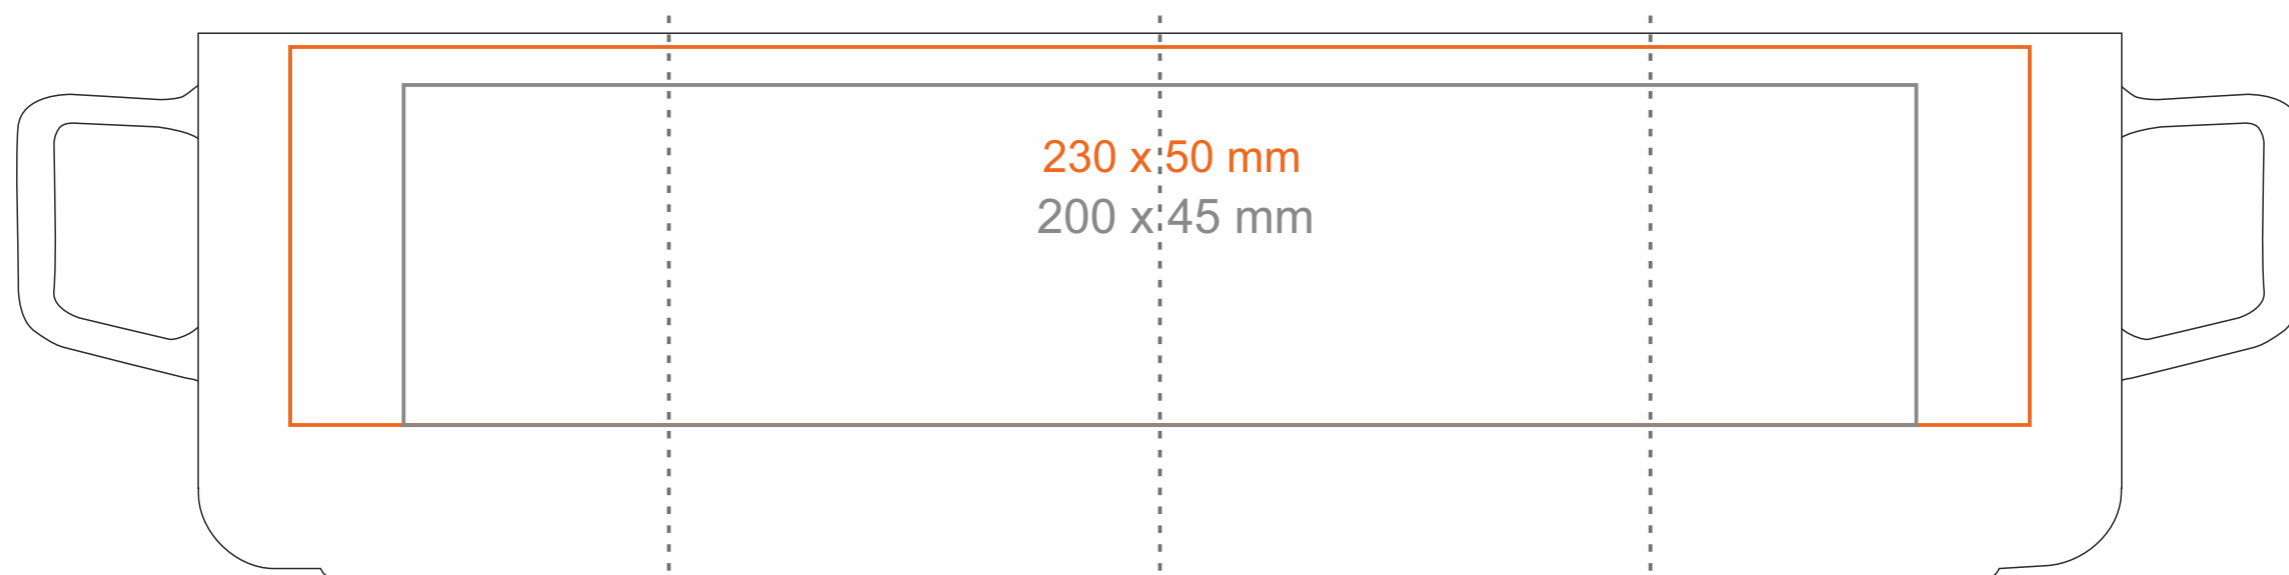

C_243 Horizon Set

80 ml / h: 52 mm / Ø 60 mm

Spodek Ø 120 mm

Nadruk na uchu	- 15 x 9 mm
Nadruk wewnątrz na ściance	- 35 x 15 mm
Nadruk wewnątrz na dnie	- Ø 30 mm

*W przypadku projektów dla kalkomanii wybiegających poza standardową powierzchnię nadruku prosimy o kontakt z działem handlowym.

[Jak należy przygotować projekty do druku](#)

legenda

- Nadruk kalkomania (Transfer Print)
- Piaskowanie (Sensitive Touch)
- Nadruk bezpośredni (Direct Print)

C_243 **Horizon Set**

240 ml / h: 72 mm / Ø 83 mm

Spodek Ø 150 mm

Nadruk na uchu
 Nadruk wewnątrz na ściance
 Nadruk wewnątrz na dnie
 Nadruk od spodu

- 20 x 10 mm
- 45 x 20 mm
- Ø 50 mm
- Ø 20 mm

*W przypadku projektów dla kalkomanii wybiegających poza standardową powierzchnię nadruku prosimy o kontakt z działem handlowym.

Spodek Ø 180 mm

Nadruk na uchu
 Nadruk wewnątrz na ściance
 Nadruk wewnątrz na dnie
 Nadruk od spodu

- 20 x 10 mm
- 50 x 20 mm
- Ø 60 mm
- Ø 35 mm

*W przypadku projektów dla kalkomanii wybiegających poza standardową powierzchnię nadruku prosimy o kontakt z działem handlowym.