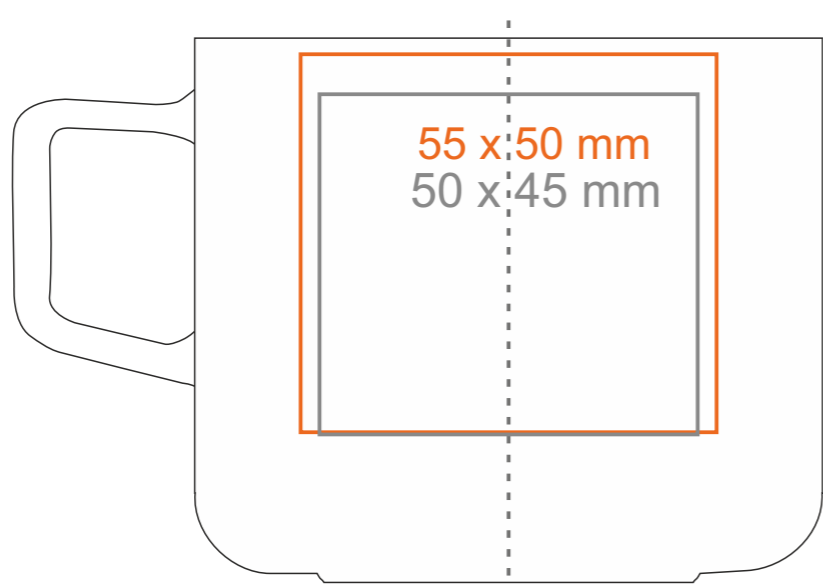

C_243 Horizon Set

80 ml / h: 52 mm / Ø 60 mm

Spodek Ø 120 mm

Nadruk na uchu	- 15 x 9 mm
Nadruk wewnątrz na ściance	- 35 x 15 mm
Nadruk wewnątrz na dnie	- Ø 30 mm

*W przypadku projektów dla kalkomanii wybiegających poza standardową powierzchnię nadruku prosimy o kontakt z działem handlowym.

[Jak należy przygotować projekty do druku](#)

legenda

- Nadruk kalkomania (Transfer Print)
- Piaskowanie (Sensitive Touch)
- Nadruk bezpośredni (Direct Print)

C_243 **Horizon Set**

240 ml / h: 72 mm / Ø 83 mm

Spodek Ø 150 mm

Nadruk na uchu
 Nadruk wewnątrz na ściance
 Nadruk wewnątrz na dnie
 Nadruk od spodu

- 20 x 10 mm
- 45 x 20 mm
- Ø 50 mm
- Ø 20 mm

*W przypadku projektów dla kalkomanii wybiegających poza standardową powierzchnię nadruku prosimy o kontakt z działem handlowym.

Spodek Ø 180 mm

Nadruk na uchu
 Nadruk wewnątrz na ściance
 Nadruk wewnątrz na dnie
 Nadruk od spodu

- 20 x 10 mm
- 50 x 20 mm
- Ø 60 mm
- Ø 35 mm

*W przypadku projektów dla kalkomanii wybiegających poza standardową powierzchnię nadruku prosimy o kontakt z działem handlowym.