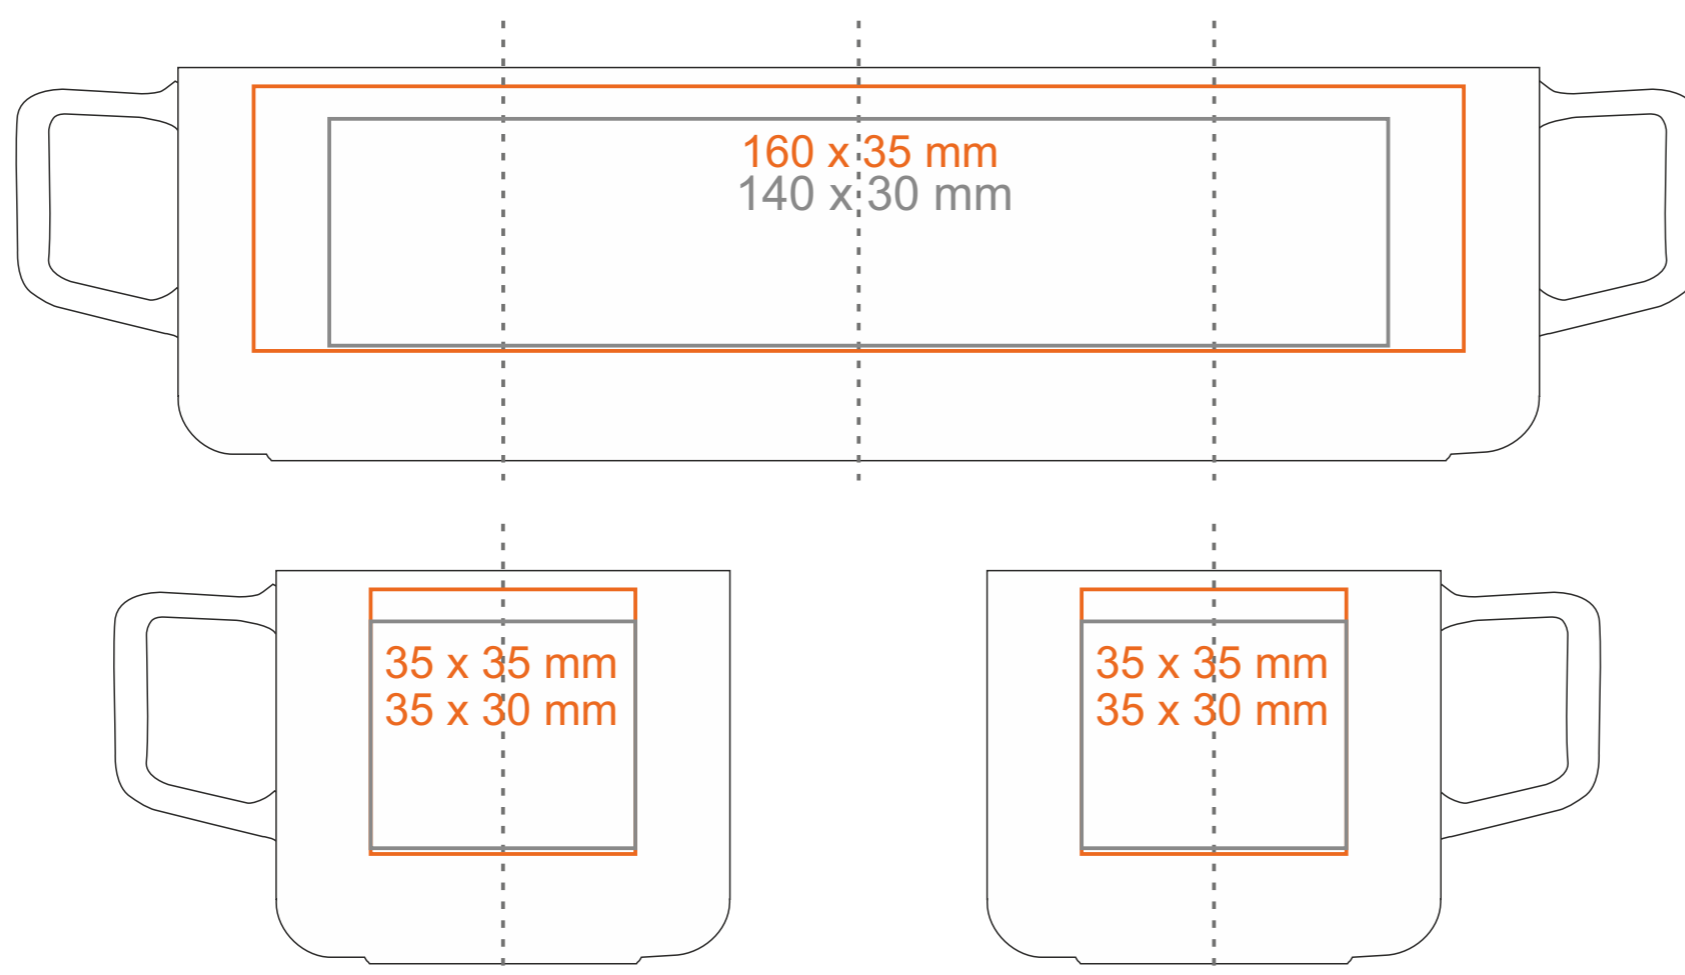

C_243 Horizon Set

80 ml / h: 52 mm / Ø 60 mm

Spodek Ø 120 mm

Nadruk na uchu	- 15 x 9 mm
Nadruk wewnątrz na ściance	- 35 x 15 mm
Nadruk wewnątrz na dnie	- Ø 30 mm

*W przypadku projektów dla kalkomanii wybiegających poza standardową powierzchnię nadruku prosimy o kontakt z działem handlowym.

[Jak należy przygotować projekty do druku](#)

legenda

- Nadruk kalkomania (Transfer Print)
- Piaskowanie (Sensitive Touch)
- Nadruk bezpośredni (Direct Print)

C_243 **Horizon Set**

240 ml / h: 72 mm / Ø 83 mm

Spodek Ø 150 mm

Nadruk na uchu
 Nadruk wewnątrz na ściance
 Nadruk wewnątrz na dnie
 Nadruk od spodu

- 20 x 10 mm
- 45 x 20 mm
- Ø 50 mm
- Ø 20 mm

*W przypadku projektów dla kalkomanii wybiegających poza standardową powierzchnię nadruku prosimy o kontakt z działem handlowym.

Spodek Ø 180 mm

Nadruk na uchu
 Nadruk wewnątrz na ściance
 Nadruk wewnątrz na dnie
 Nadruk od spodu

- 20 x 10 mm
- 50 x 20 mm
- Ø 60 mm
- Ø 35 mm

*W przypadku projektów dla kalkomanii wybiegających poza standardową powierzchnię nadruku prosimy o kontakt z działem handlowym.