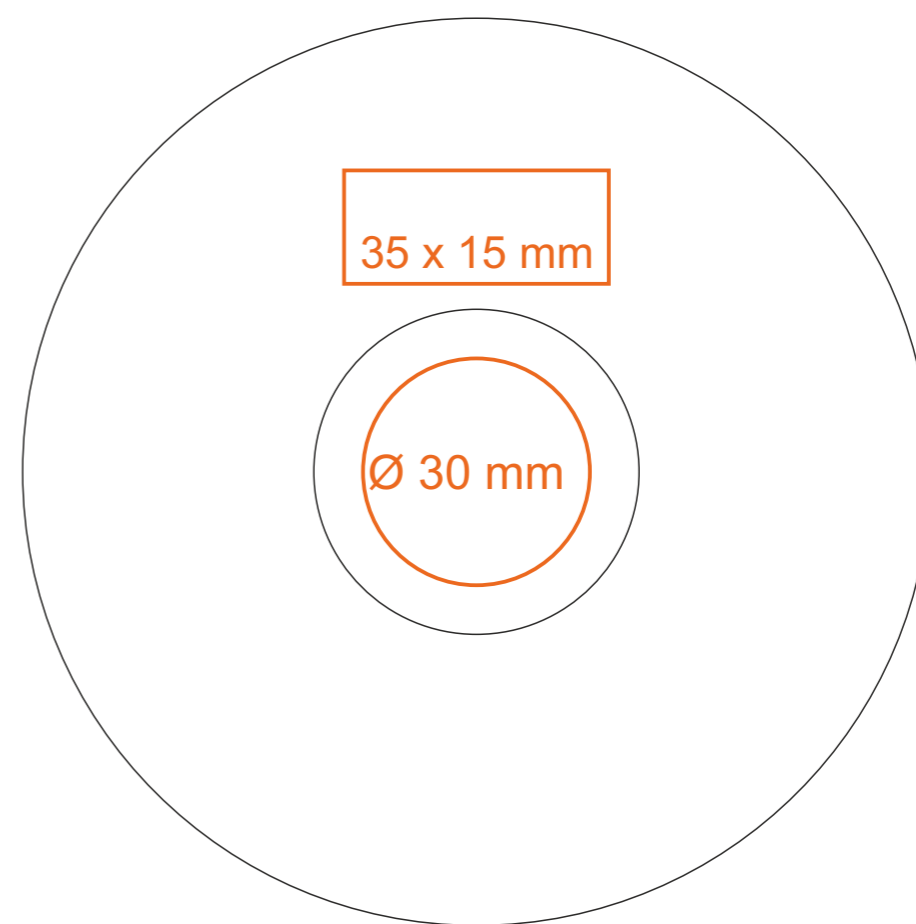

C_243 Horizon Set

80 ml / h: 52 mm / Ø 60 mm

Spodek Ø 120 mm

Nadruk na uchu	- 15 x 9 mm
Nadruk wewnątrz na ściance	- 35 x 15 mm
Nadruk wewnątrz na dnie	- Ø 30 mm

*W przypadku projektów dla kalkomanii wybiegających poza standardową powierzchnię nadruku prosimy o kontakt z działem handlowym.

[Jak należy przygotować projekty do druku](#)

legenda

- Nadruk kalkomania (Transfer Print)
- Piaskowanie (Sensitive Touch)
- Nadruk bezpośredni (Direct Print)

C_243 **Horizon Set**

240 ml / h: 72 mm / Ø 83 mm

Spodek Ø 150 mm

Nadruk na uchu
 Nadruk wewnątrz na ściance
 Nadruk wewnątrz na dnie
 Nadruk od spodu

- 20 x 10 mm
- 45 x 20 mm
- Ø 50 mm
- Ø 20 mm

*W przypadku projektów dla kalkomanii wybiegających poza standardową powierzchnię nadruku prosimy o kontakt z działem handlowym.

Spodek Ø 180 mm

Nadruk na uchu
 Nadruk wewnątrz na ściance
 Nadruk wewnątrz na dnie
 Nadruk od spodu

- 20 x 10 mm
- 50 x 20 mm
- Ø 60 mm
- Ø 35 mm

*W przypadku projektów dla kalkomanii wybiegających poza standardową powierzchnię nadruku prosimy o kontakt z działem handlowym.