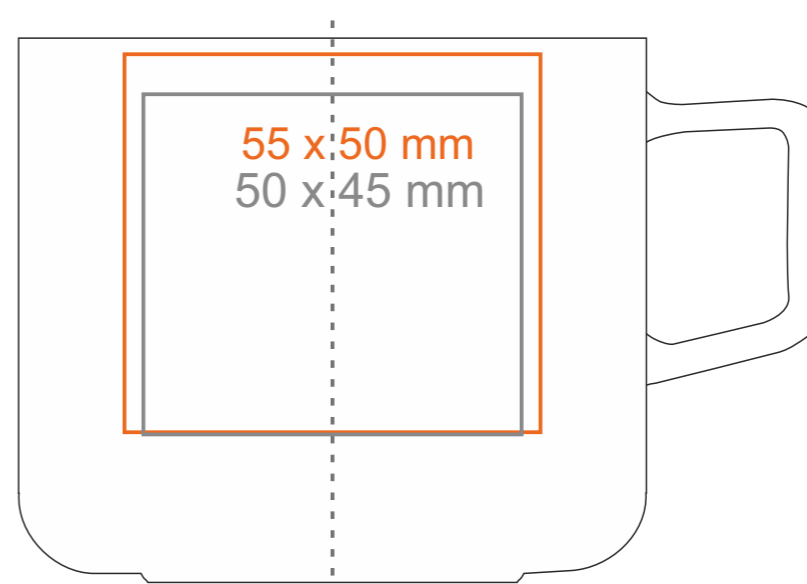

C_243 Horizon Set

80 ml / h: 52 mm / Ø 60 mm

Spodek Ø 120 mm

Nadruk na uchu	- 15 x 9 mm
Nadruk wewnątrz na ściance	- 35 x 15 mm
Nadruk wewnątrz na dnie	- Ø 30 mm

*W przypadku projektów dla kalkomanii wybiegających poza standardową powierzchnię nadruku prosimy o kontakt z działem handlowym.

[Jak należy przygotować projekty do druku](#)

legenda

- Nadruk kalkomania (Transfer Print)
- Piaskowanie (Sensitive Touch)
- Nadruk bezpośredni (Direct Print)

C_243 **Horizon Set**

240 ml / h: 72 mm / Ø 83 mm

Spodek Ø 150 mm

Nadruk na uchu
 Nadruk wewnątrz na ściance
 Nadruk wewnątrz na dnie
 Nadruk od spodu

- 20 x 10 mm
- 45 x 20 mm
- Ø 50 mm
- Ø 20 mm

*W przypadku projektów dla kalkomanii wybiegających poza standardową powierzchnię nadruku prosimy o kontakt z działem handlowym.

Spodek Ø 180 mm

Nadruk na uchu
 Nadruk wewnątrz na ściance
 Nadruk wewnątrz na dnie
 Nadruk od spodu

- 20 x 10 mm
- 50 x 20 mm
- Ø 60 mm
- Ø 35 mm

*W przypadku projektów dla kalkomanii wybiegających poza standardową powierzchnię nadruku prosimy o kontakt z działem handlowym.