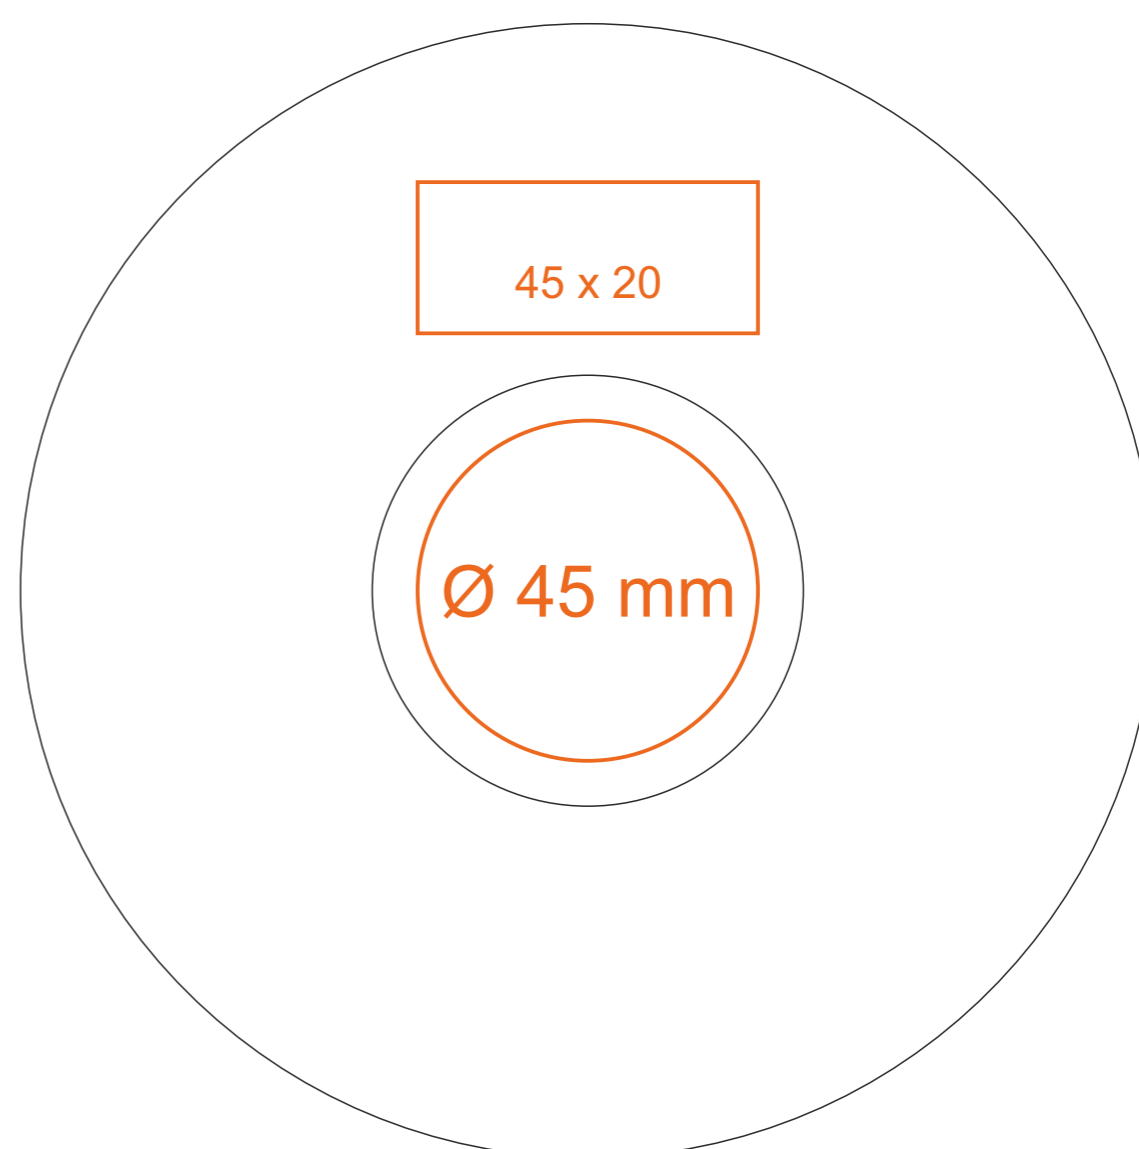

C_243 Horizon Set

80 ml / h: 52 mm / Ø 60 mm

Spodek Ø 120 mm

Nadruk na uchu	- 15 x 9 mm
Nadruk wewnątrz na ściance	- 35 x 15 mm
Nadruk wewnątrz na dnie	- Ø 30 mm

*W przypadku projektów dla kalkomanii wybiegających poza standardową powierzchnię nadruku prosimy o kontakt z działem handlowym.

[Jak należy przygotować projekty do druku](#)

legenda

- Nadruk kalkomania (Transfer Print)
- Piaskowanie (Sensitive Touch)
- Nadruk bezpośredni (Direct Print)

C_243 **Horizon Set**

240 ml / h: 72 mm / Ø 83 mm

Spodek Ø 150 mm

Nadruk na uchu
 Nadruk wewnątrz na ściance
 Nadruk wewnątrz na dnie
 Nadruk od spodu

- 20 x 10 mm
- 45 x 20 mm
- Ø 50 mm
- Ø 20 mm

*W przypadku projektów dla kalkomanii wybiegających poza standardową powierzchnię nadruku prosimy o kontakt z działem handlowym.

Spodek Ø 180 mm

Nadruk na uchu
 Nadruk wewnątrz na ściance
 Nadruk wewnątrz na dnie
 Nadruk od spodu

- 20 x 10 mm
- 50 x 20 mm
- Ø 60 mm
- Ø 35 mm

*W przypadku projektów dla kalkomanii wybiegających poza standardową powierzchnię nadruku prosimy o kontakt z działem handlowym.