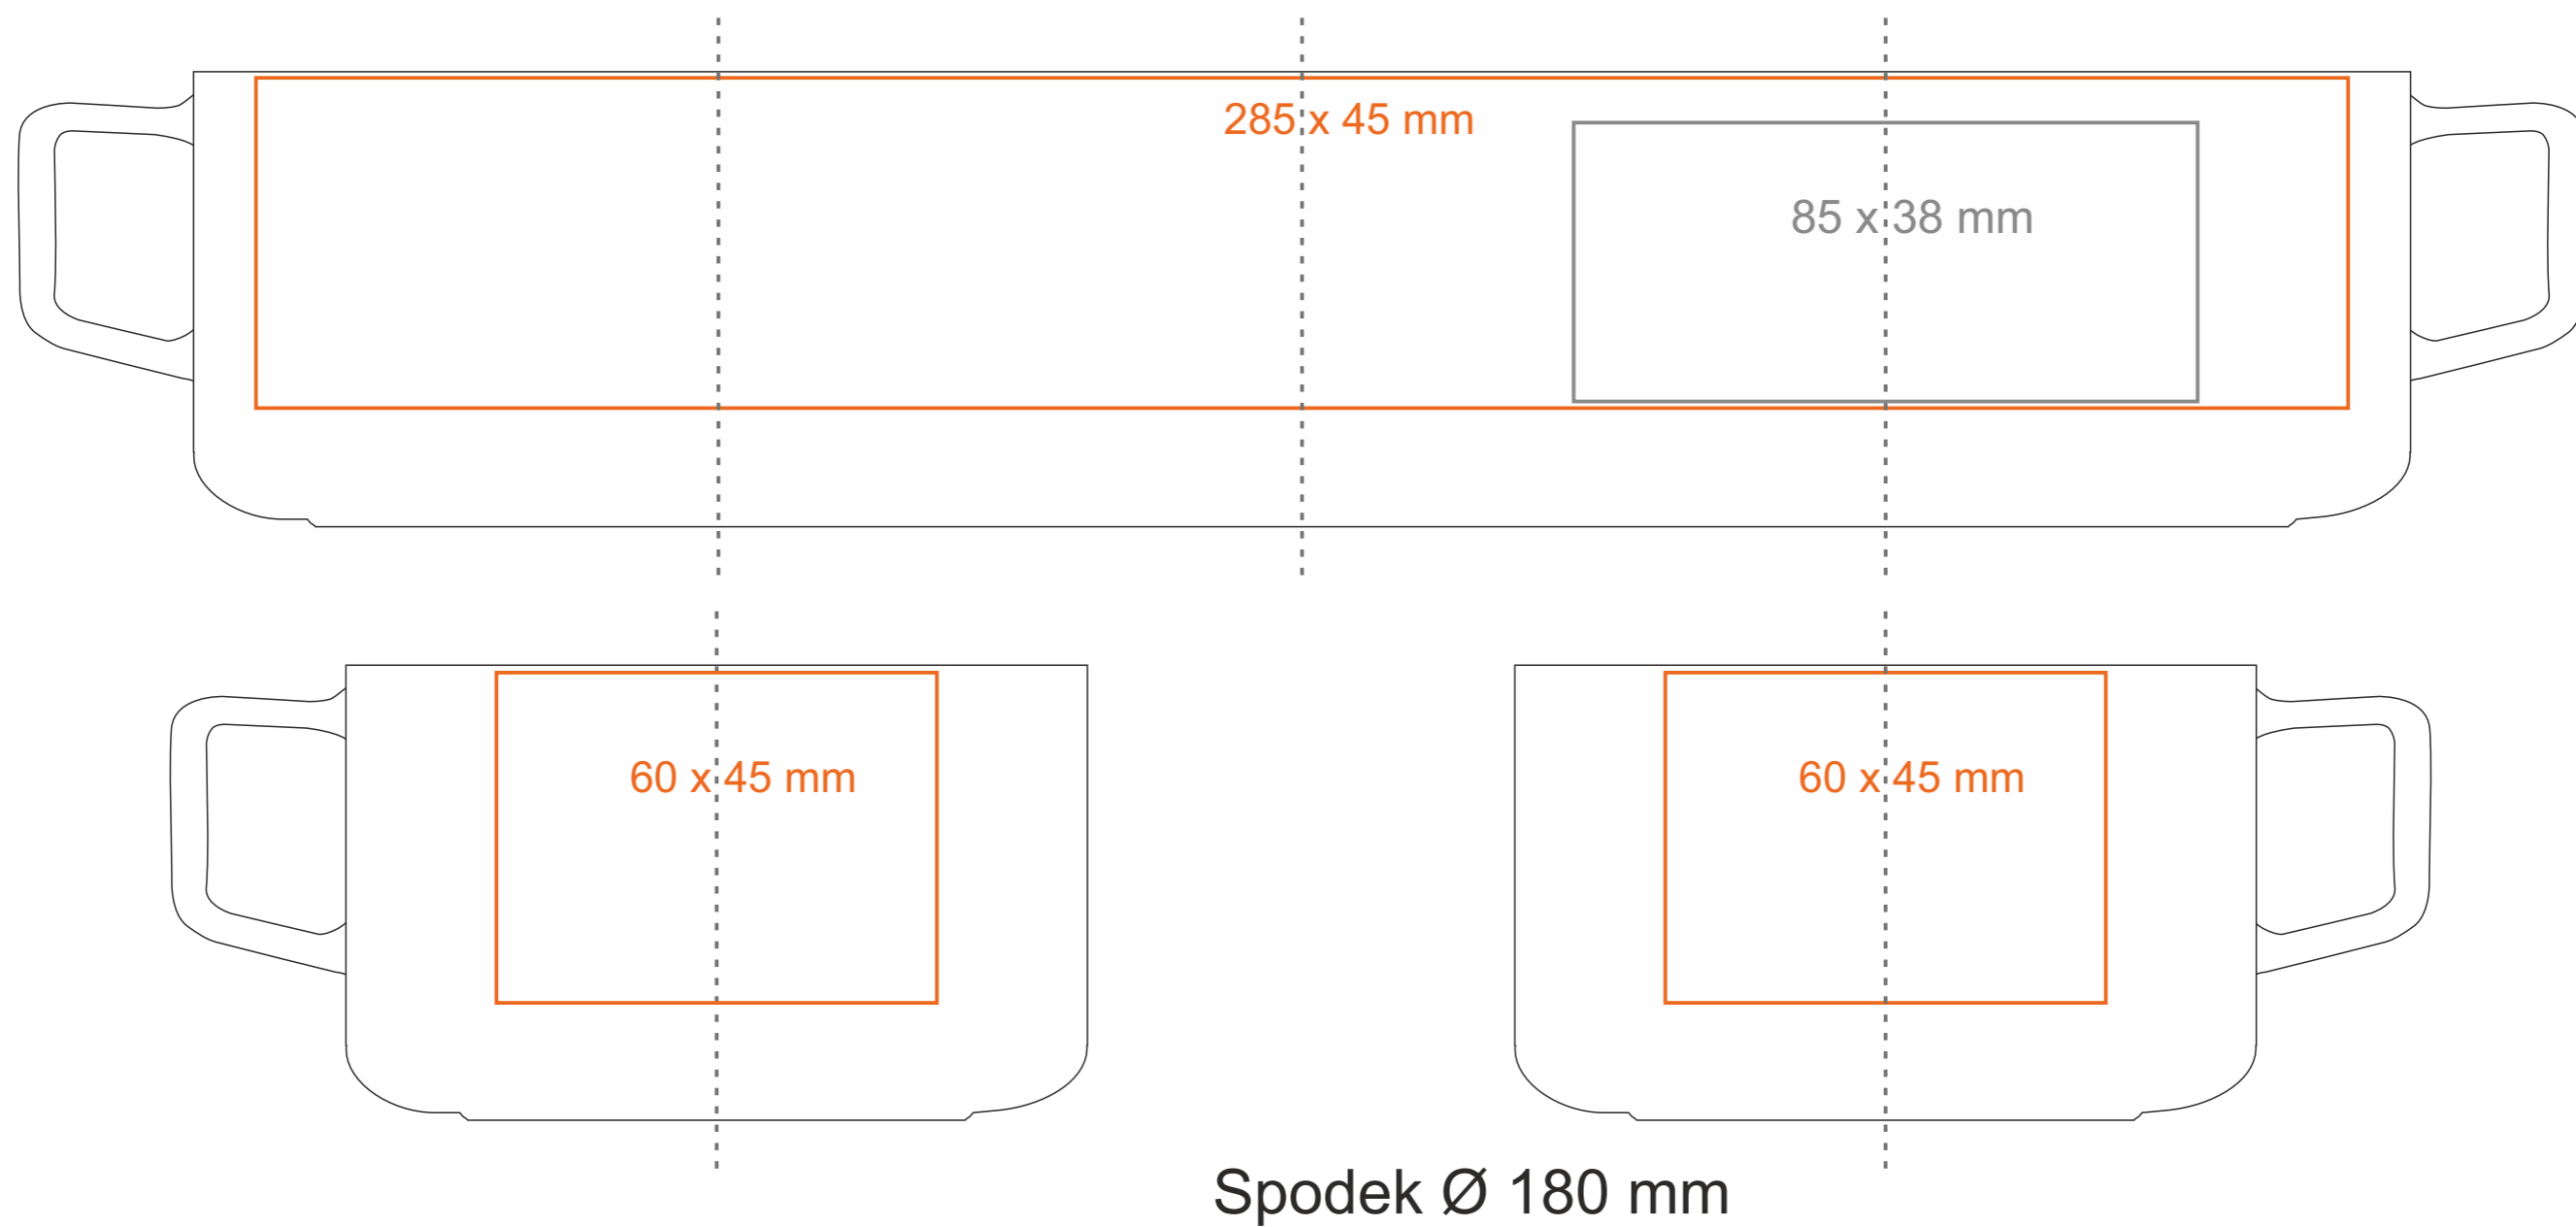

C_243 Horizon Set

80 ml / h: 52 mm / Ø 60 mm

Spodek Ø 120 mm

Nadruk na uchu	- 15 x 9 mm
Nadruk wewnątrz na ściance	- 35 x 15 mm
Nadruk wewnątrz na dnie	- Ø 30 mm

*W przypadku projektów dla kalkomanii wybiegających poza standardową powierzchnię nadruku prosimy o kontakt z działem handlowym.

Spodek Ø 150 mm

Nadruk na uchu
 Nadruk wewnątrz na ściance
 Nadruk wewnątrz na dnie
 Nadruk od spodu

- 20 x 10 mm
- 45 x 20 mm
- Ø 50 mm
- Ø 20 mm

*W przypadku projektów dla kalkomanii wybiegających poza standardową powierzchnię nadruku prosimy o kontakt z działem handlowym.

[Jak należy przygotować projekty do druku](#)

legenda

-  Nadruk kalkomania (Transfer Print)
-  Piaskowanie (Sensitive Touch)
-  Nadruk bezpośredni (Direct Print)

C_243 **Horizon Set**

280 ml / h: 62 mm / Ø 101 mm

Spodek Ø 180 mm

Nadruk na uchu
 Nadruk wewnątrz na ściance
 Nadruk wewnątrz na dnie
 Nadruk od spodu

- 20 x 10 mm
- 50 x 20 mm
- Ø 60 mm
- Ø 35 mm

*W przypadku projektów dla kalkomanii wybiegających poza standardową powierzchnię nadruku prosimy o kontakt z działem handlowym.