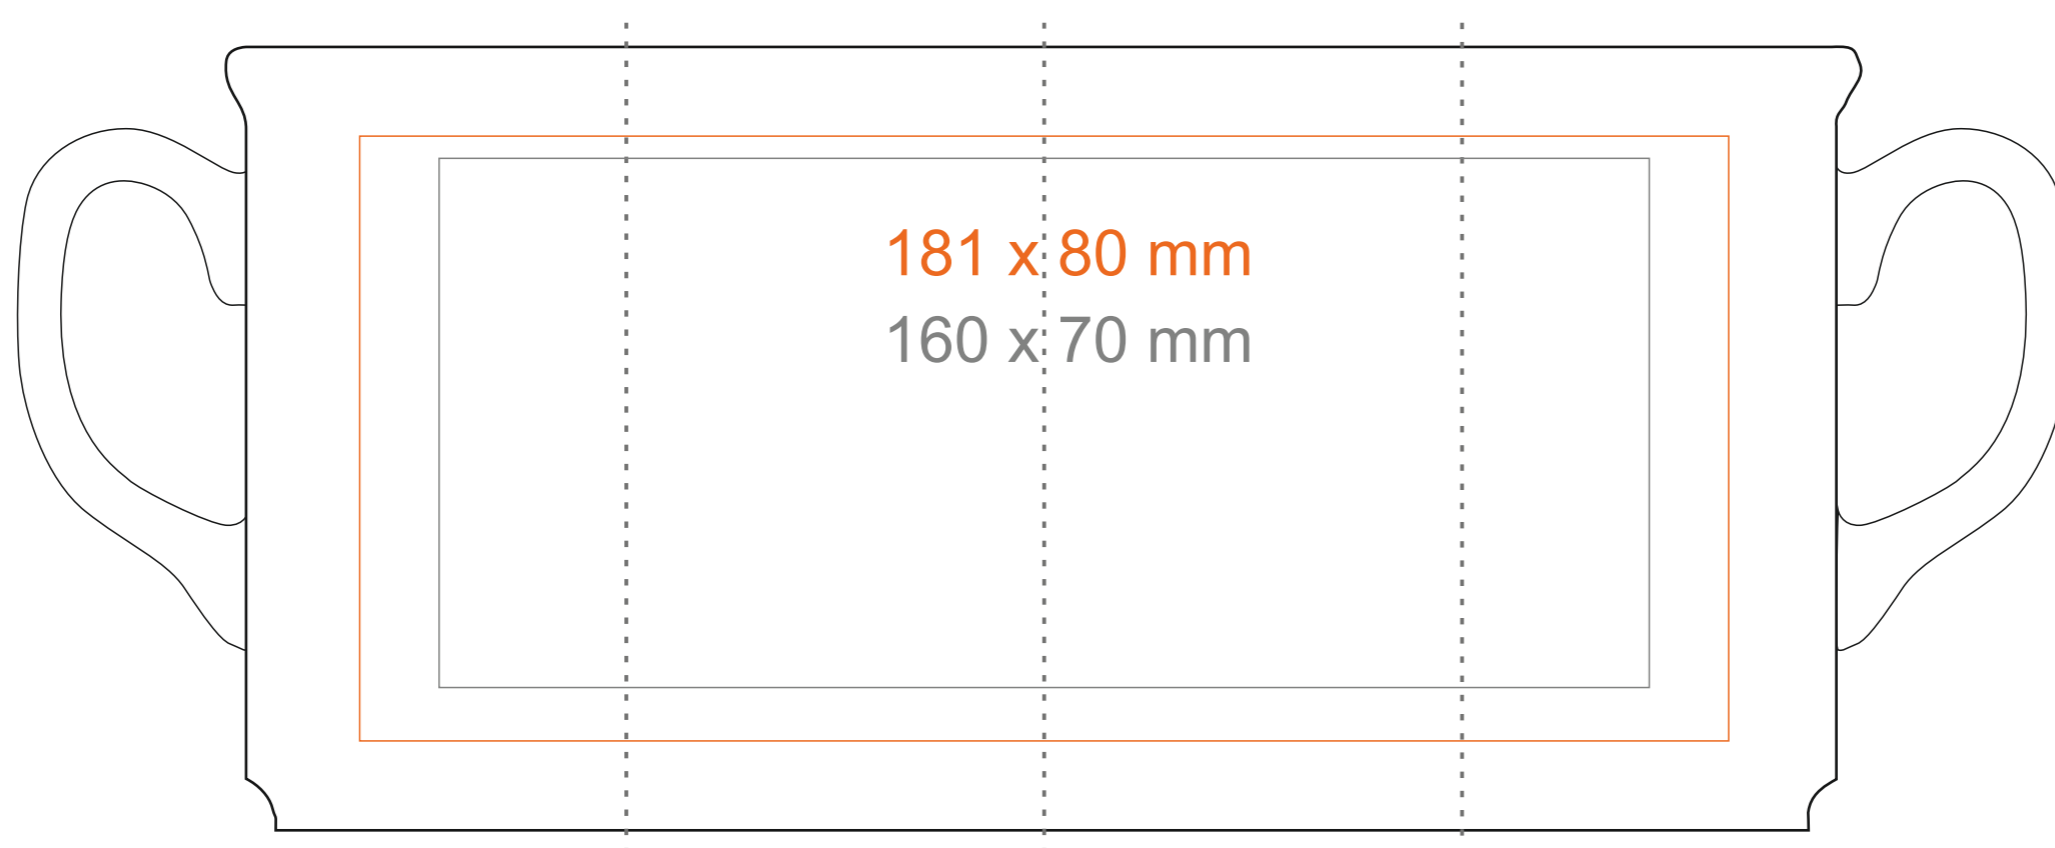

M_484

Santa

0,2l cecha (w środku)

220 ml / h: 103 mm / Ø 72 mm

Nadruk od spodu

Nadruk na uchu
Nadruk wewnątrz na ściance

- 40 x 6 mm
- 40 x 20 mm

*W przypadku projektów dla kalkomanii wybiegających poza standardową powierzchnię nadruku prosimy o kontakt z działem handlowym.