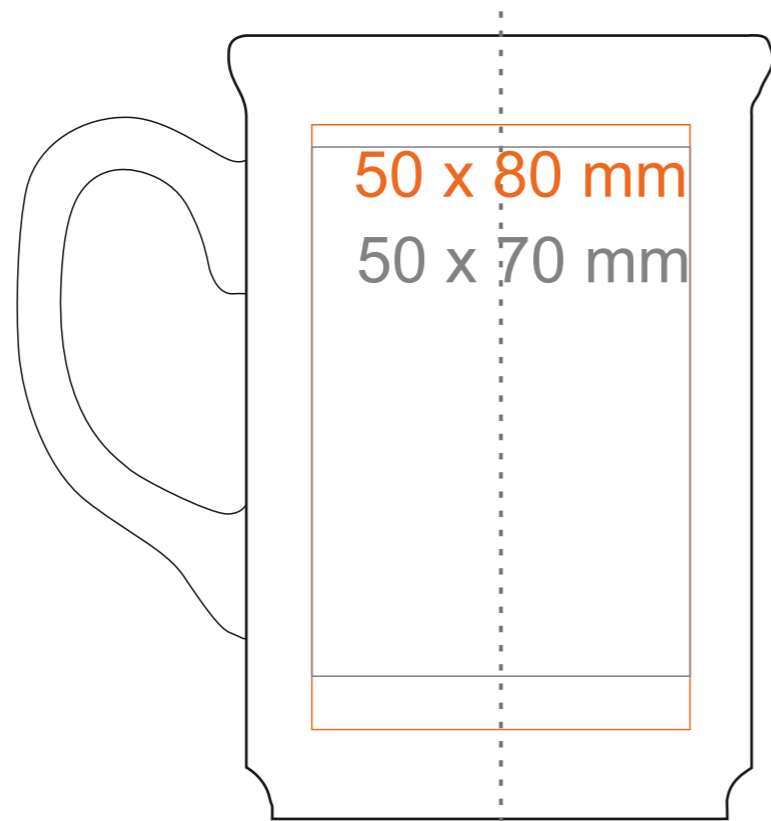

M_484

Santa

0,2l cecha (w środku)

220 ml / h: 103 mm / Ø 72 mm

Nadruk od spodu

Nadruk na uchu
Nadruk wewnątrz na ściance

- 40 x 6 mm
- 40 x 20 mm

*W przypadku projektów dla kalkomanii wybiegających poza standardową powierzchnię nadruku prosimy o kontakt z działem handlowym.