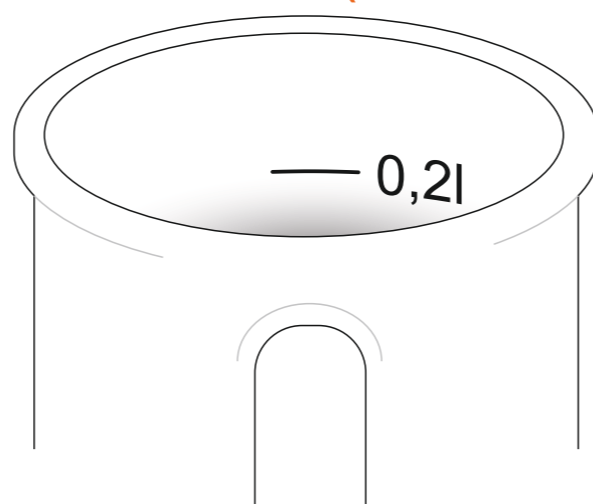

M_484

Santa

0,2l cecha (w środku)

220 ml / h: 103 mm / Ø 72 mm

Nadruk od spodu

Nadruk na uchu
Nadruk wewnątrz na ściance

- 40 x 6 mm
- 40 x 20 mm

*W przypadku projektów dla kalkomanii wybiegających poza standardową powierzchnię nadruku prosimy o kontakt z działem handlowym.